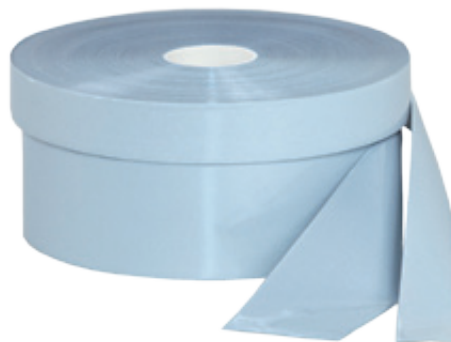

novinka

870 Reflexní nažehlovací páska – stříbrná
šířka 25 mm, balení 5 m ■ 25,- Kč/m | 30,30 Kč/m s DPH

871 Reflexní nažehlovací páska – stříbrná
šířka 50 mm, balení 5 m ■ 32,- Kč/m | 38,80 Kč/m s DPH