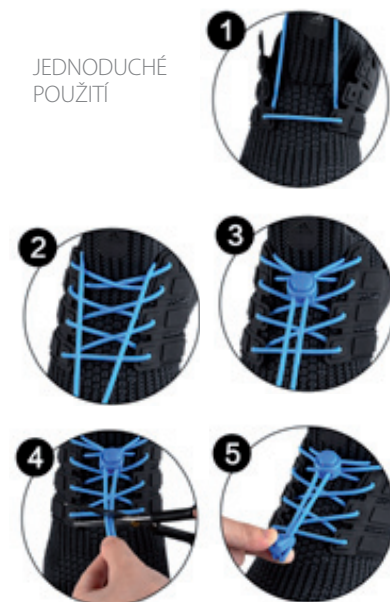

JEDNODUCHÉ
POUŽITÍ