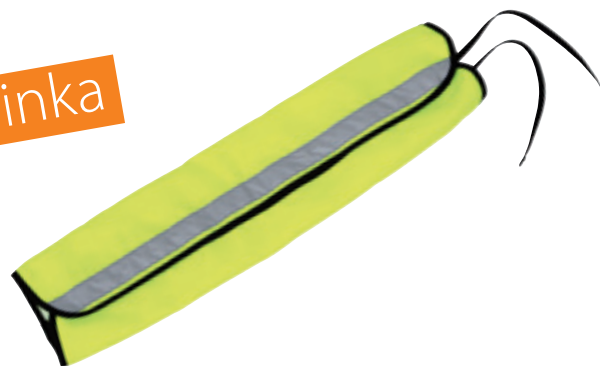

522 - Reflexní návlek na ocas koně

Výrazně svítí při ozáření reflektorem.
Univerzální velikost, zapínání na suchý zip.

balení 1 ks ■ 121,- Kč | 146,40 Kč s DPH

novinka