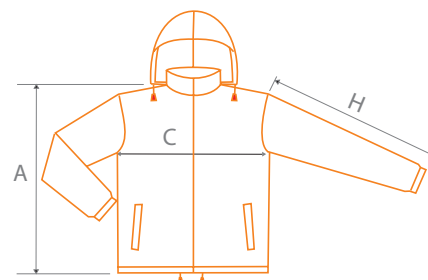

Pánská

balení 1 ks ■ 371,- Kč | 449,- Kč s DPH

01 - žlutá, 02 - oranžová