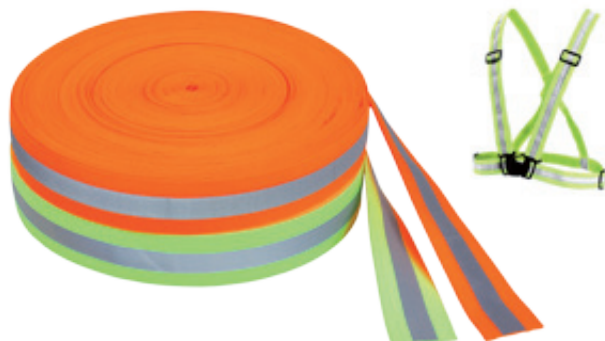

Reflexní pruženky

345 Pruženka s reflexním pásem – šíře 40 mm
žlutá, oranžová, balení 5 m ■ 43,80 Kč/m | 53,- Kč/m s DPH