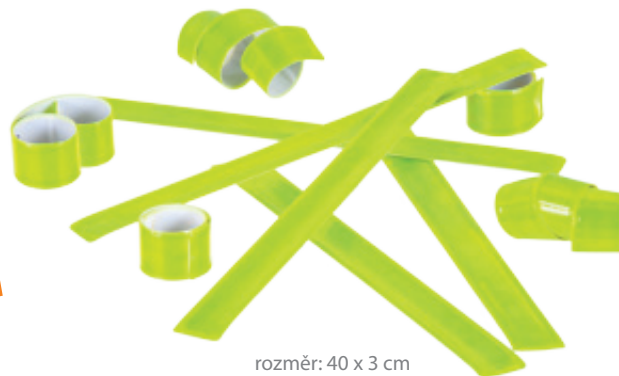

996 3M reflexní páska 40 x 3 cm

Splňuje evropskou normu kvality EN 13356

Nová delší kvalitní reflexní páska pohodlně obejmě ruku i nohu.

Vyrobena z certifikovaného 3M materiálu.

balení 1 ks ■ 29,- Kč | 35,10 Kč s DPH

novinka

rozměr: 40 x 3 cm

894 3M reflexní samonavíjecí páska Altima

Splňuje evropskou normu kvality EN 13356

balení 1 ks ■ 25,- Kč | 30,25 Kč s DPH

novinka