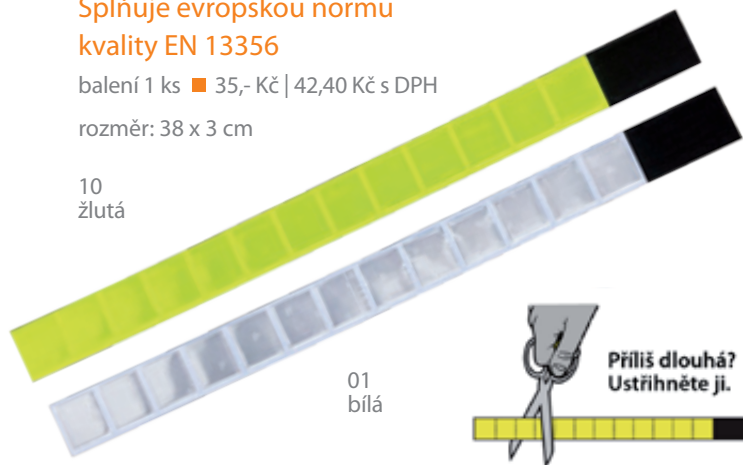

892 3M reflexní páska na suchý zip

Splňuje evropskou normu
kvality EN 13356

balení 1 ks ■ 35,- Kč | 42,40 Kč s DPH

rozměr: 38 x 3 cm

10
žlutá

01
bílá

Příliš dlouhá?
Ustříhnete ji.