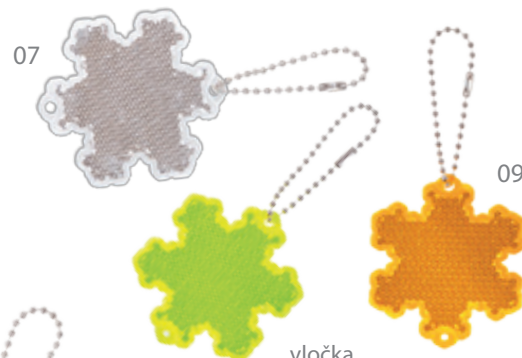

832 Reflexní přívěsky - odrazky

Splňují evropskou normu kvality EN 13356

balení 1 ks ■ 19,80 Kč | 24,- Kč s DPH

medvídek
rozměr: 7 x 5 cm

sova
rozměr: 6,5 x 4,5 cm

vločka
rozměr: 6 x 6 cm

srdíčko
rozměr: 5,5 x 5 cm